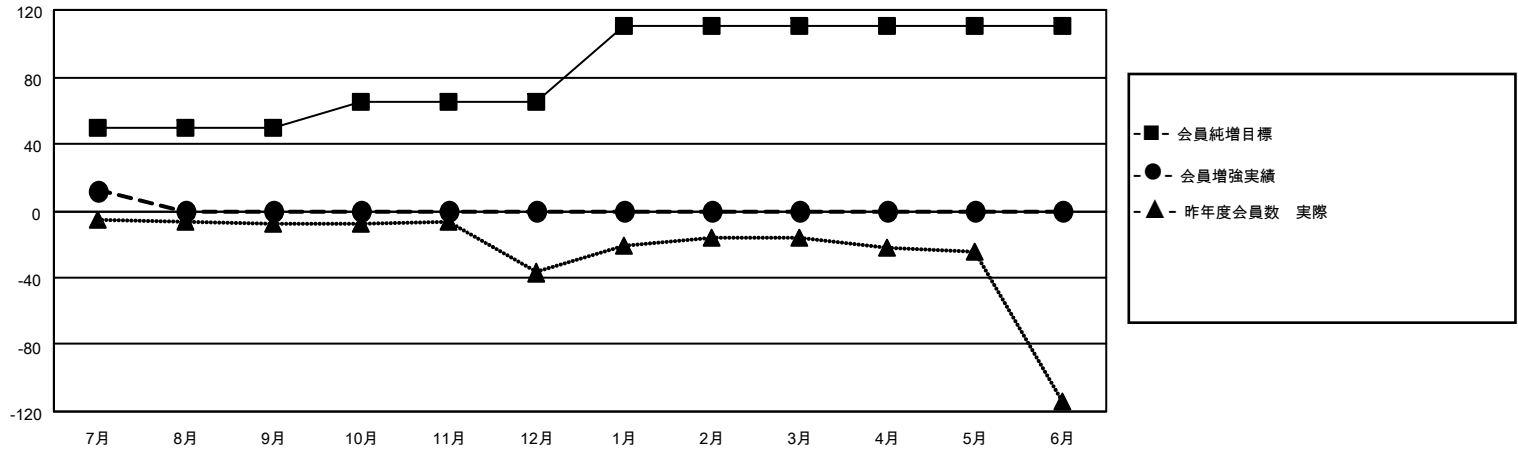

MONTHLY MEMBERSHIP PROGRESS REPORT

地域 JAPAN

District 330 C

Results as of: 7/31/2022

クラブ			
結果：2022-2023			
四半期	新クラブ目標	新クラブ	解散クラブ
7月/8月/9月	0	0	0
10月/11月/12月	0	0	0
1月/2月/3月	0	0	0
4月/5月/6月	1	0	0

名			
結果：2022-2023			
四半期	会員純増目標	会員増強実績	退会者(転籍を含む)実際
7月/8月/9月	50	24	10
10月/11月/12月	15	0	0
1月/2月/3月	45	0	0
4月/5月/6月	0	0	0

新クラブ目標及び実績累計

会員目標及び実績累計

解散クラブ: 0	15 CLUBS OF 72 一名以上の新会 員を登録	男女別	
退会者		男性	1,453 (83.22%)
物故会員 0	会員累計データを見るには、ここをクリック	女性	293 (16.78%)
クラブ解散 0		NON BINARY	0 (0.00%)
その他 10		PREFER NOT TO ANSWER	0 (0.00%)
合計 10		世帯主/家族会員合計	378
		国際会費半額の家族会員	208