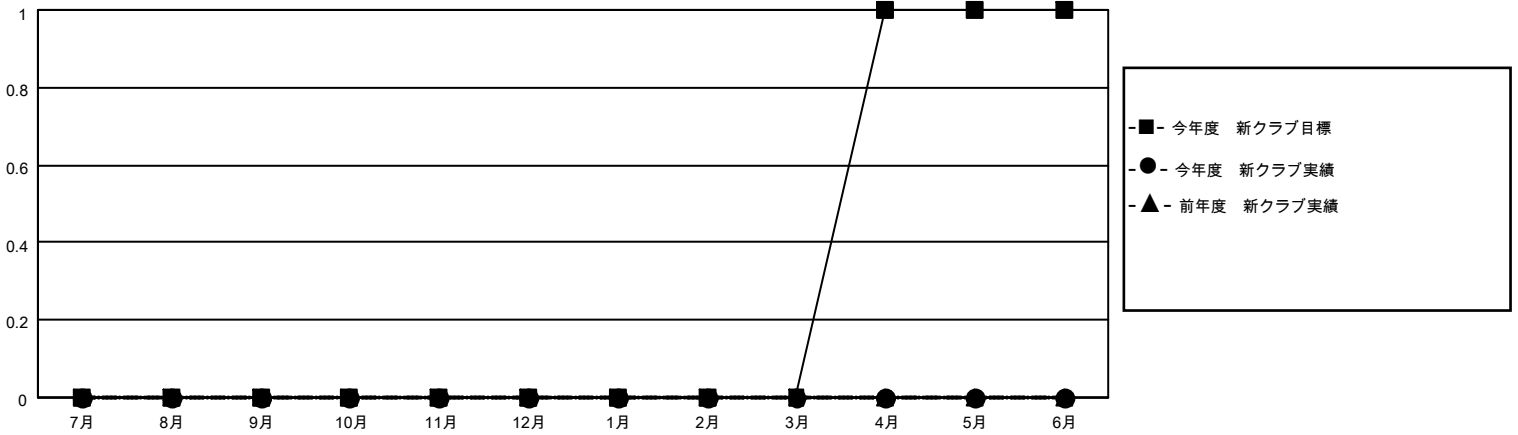

MONTHLY MEMBERSHIP PROGRESS REPORT

地域 JAPAN

District 330 C

Results as of: 7/31/2022

クラブ			
結果：2022-2023			
四半期	新クラブ目標	新クラブ	解散クラブ
7月/8月/9月	0	0	0
10月/11月/12月	0	0	0
1月/2月/3月	0	0	0
4月/5月/6月	1	0	0

名			
結果：2022-2023			
四半期	会員純増目標	会員増強実績	退会者(転籍を含む)実際
7月/8月/9月	50	24	10
10月/11月/12月	15	0	0
1月/2月/3月	45	0	0
4月/5月/6月	0	0	0

新クラブ目標及び実績累計